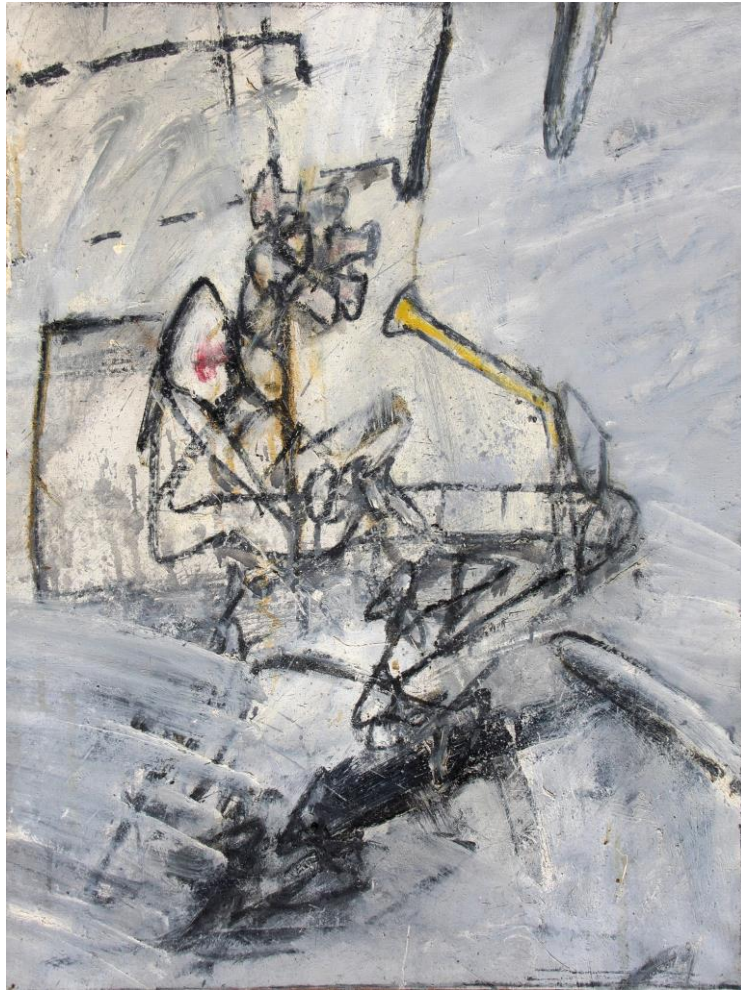

AMBROSIANA ART GALLERY  
MODERN AND CONTEMPORARY ART

## **VALERIO ADAMI**

(Bologna 1935)

### **Personaggio**

1961

olio su tela  
oil on canvas  
cm. 81x61

Autentica a cura dell'Archivio Valerio Adami, con firma dell'artista  
Certificate issued by the Archivio Valerio Adami, signed by the artist