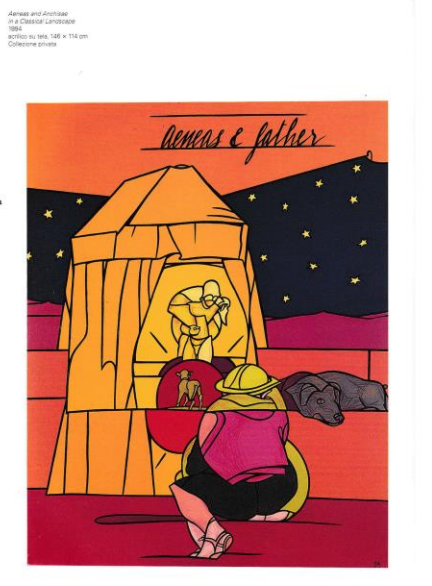

AMBROSIANA ART GALLERY
MODERN AND CONTEMPORARY ART

VALERIO ADAMI

(Bologna 1935)

Aeneas and Anchisae in a Classical Landscape

1994

acrilico su tela
acrylic on canvas
cm. 146x114

Firma, titolo "Adami, Aeneas and Anchisae in a Classical Landscape" (al retro)
Signed, titled "Adami, Aeneas and Anchisae in a Classical Landscape" (on the reverse)

Esposizioni | Exhibition
Palazzo Medici Riccardi, Firenze 1996

L'opera risulta pubblicata sui seguenti cataloghi:

P. Fabbri "Valerio Adami opere 1990-2000", Skira, Milano 2000, pp. 90-91

“Adami. Narrazioni mitologiche. Ritratti simbolici. Quadri politici. Quadri letterari. Paesaggi allegorici. Quadri di un viaggiatore. Capricci”, Skira, Milano 1996, p. 14

Retro dell'opera: