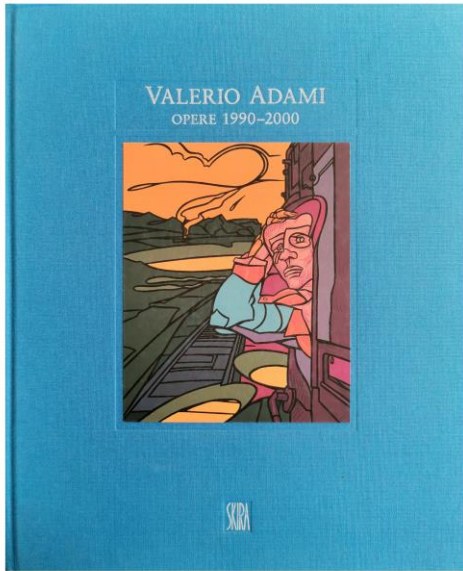

AMBROSIANA ART GALLERY
MODERN AND CONTEMPORARY ART

VALERIO ADAMI

(Bologna 1935)

Aeneas and Anchisae in a Classical Landscape

1994

acrilico su tela
acrylic on canvas
cm. 146x114

Firma, titolo "Adami, Aeneas and Anchisae in a Classical Landscape" (al retro)
Signed, titled "Adami, Aeneas and Anchisae in a Classical Landscape" (on the reverse)

Esposizioni | Exhibition
Palazzo Medici Riccardi, Firenze 1996

L'opera risulta pubblicata sui seguenti cataloghi:

P. Fabbri "Valerio Adami opere 1990-2000", Skira, Milano 2000, pp. 90-91

“Adami. Narrazioni mitologiche. Ritratti simbolici. Quadri politici. Quadri letterari. Paesaggi allegorici. Quadri di un viaggiatore. Capricci”, Skira, Milano 1996, p. 14