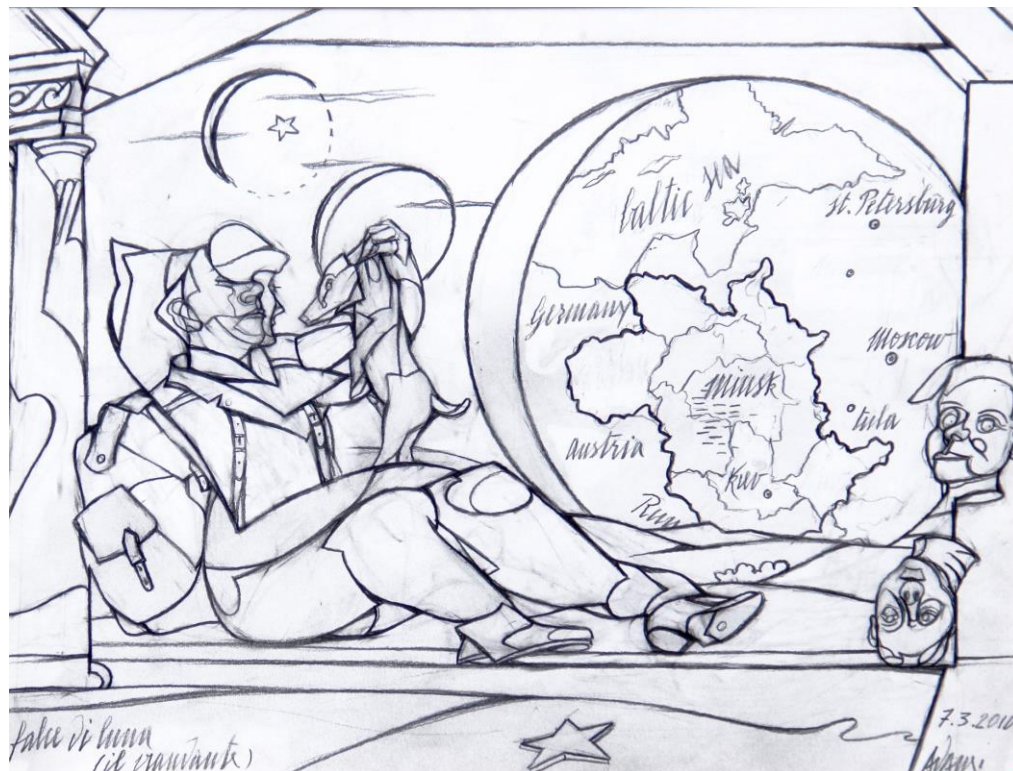

AMBROSIANA ART GALLERY
MODERN AND CONTEMPORARY ART

VALERIO ADAMI

(BOLOGNA 1935)

La falce di luna

2010

grafite su cartoncino

graphite on paper

cm. 35x47

cm. 35x47

Autentica dell'artista su fotografia

Certificate issued by the artist

Titolo "Falce di luna (il tramonto)" (in basso a sinistra) Data, firma "7-3-2010, Adami" (in basso a destra)

Titled "Falce di luna (il tramonto)" (lower left) Dated, signed "7-3-2010, Adami" (lower right)

Dallo studio deriva il dipinto *La falce di luna (il viandante)* olio su tela cm. 200x300 (Galerie Templon)