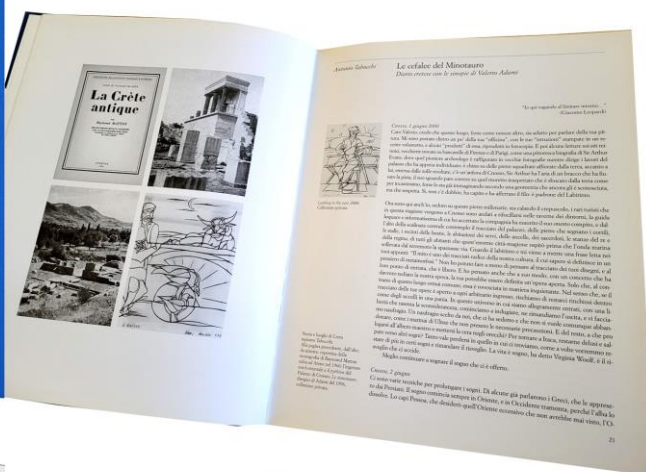

AMBROSIANA ART GALLERY  
MODERN AND CONTEMPORARY ART

**VALERIO ADAMI**

(Bologna 1935)

**Studio per looking to the east**

acrilico su tela

acrylic on canvas

cm. 61x50

Autentica dell'artista su fotografia

Certificate issued by the artist

Firma, titolo "Adami, Studio per looking to the east" (al retro)

Signed, titled "Adami, Studio per looking to the east" on the reverse)

Questo dipinto è lo studio per la realizzazione della grande tela *Looking to the east* 2000, acrilico su tela, cm. 97x73 esposta nella seguente mostra:

- Galleria d'arte 2000 & Novecento, "Yesterday, Today, Tomorrow", Reggio Emilia 2018

Lo studio del volto di questo personaggio lo ritroviamo in un disegno riprodotto nel seguente catalogo:

- P. Fabbri, A. Tabucchi "Valerio Adami opere 1990-2000", Galleria dello Scudo, Ed. Skira, 2000, p.21