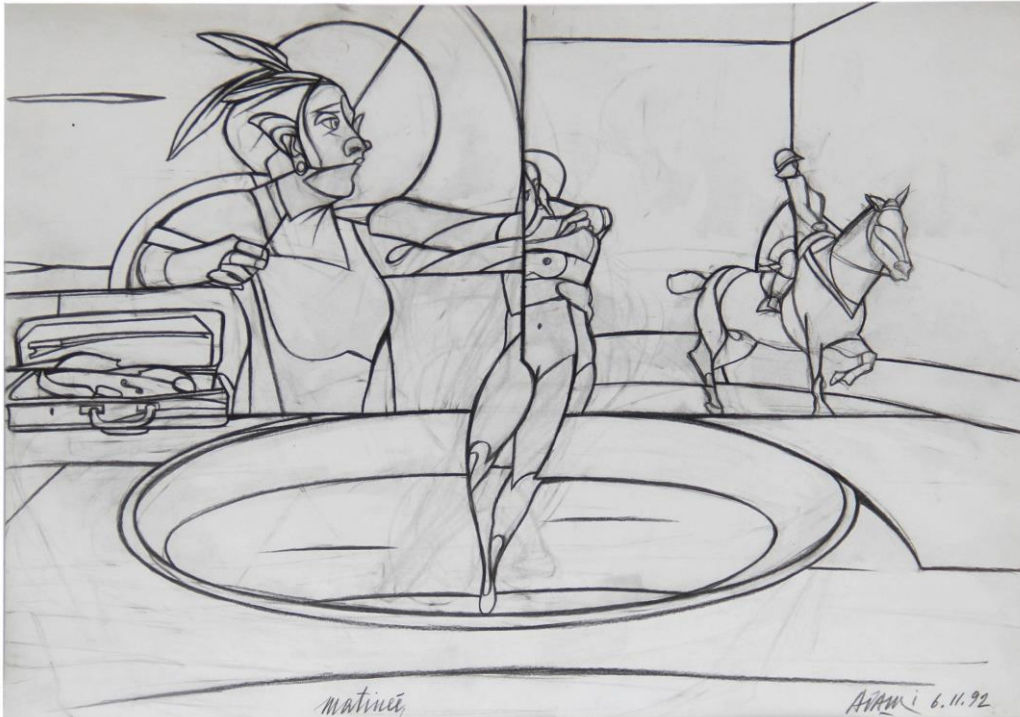

AMBROSIANA ART GALLERY
MODERN AND CONTEMPORARY ART

VALERIO ADAMI

(Bologna 1935)

Matineé

1992

grafite su carta
graphite on paper
cm. 36x48

Autentica a cura dell'Archivio Valerio Adami, con n. 476, con firma dell'artista
Certificate by the Archivio Valerio Adami, under no. 476, signed by the artist

Titolo "Matineé" (in basso al centro);
firma, data "Adami 6.11.92" (in basso a destra)
Title "Matineé" (lower centre);
signed, dated "Adami, 6.11.92" (lower right)

L'opera è il disegno preparatorio per la tela *Matinée*, 1993, acrilico su tela, cm. 114x146