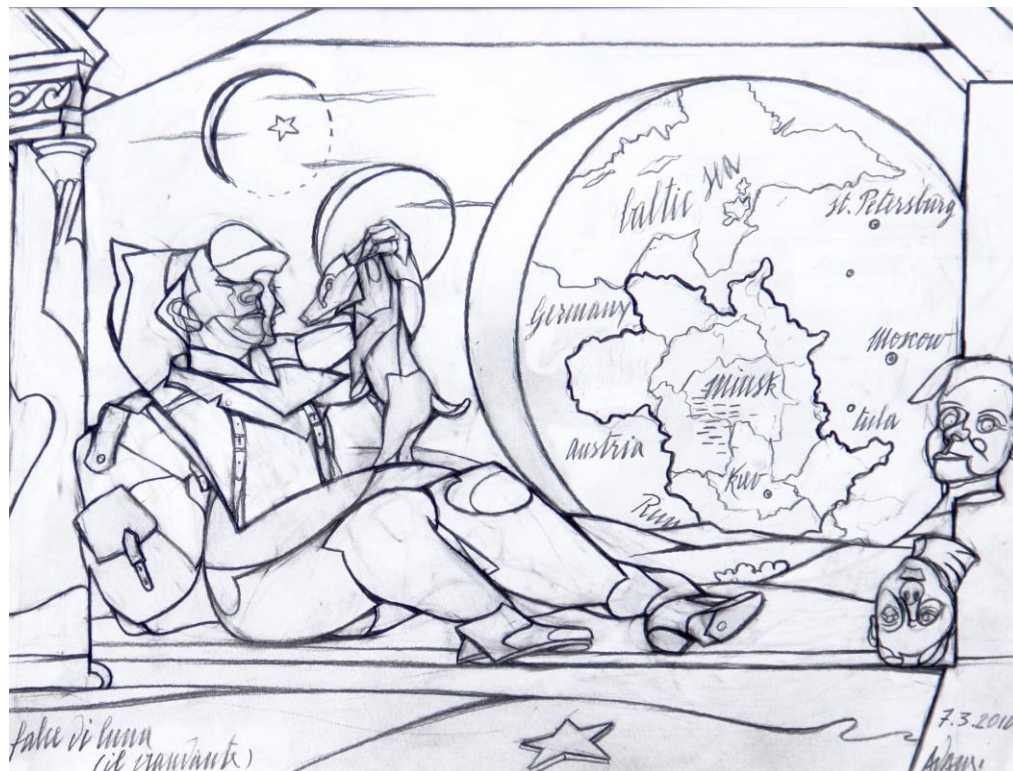

AMBROSIANA ART GALLERY  
MODERN AND CONTEMPORARY ART

## VALERIO ADAMI

(BOLOGNA 1935)

### Falce di luna (il viandante)

2010

grafite su carta  
graphite on paper  
cm. 35x47  
cm. 35x47

Autentica dell'artista su fotografia  
Certificate issued by the artist

Titolo "Falce di luna (il tramonto)" (in basso a sinistra) Data, firma "7-3-2010, Adami" (in basso a destra)  
Titled "Falce di luna (il tramonto)" (lower left) Dated, signed "7-3-2010, Adami" (lower right)

Dallo studio deriva il dipinto *La falce di luna (il viandante)* olio su tela cm. 200x300 (Galerie Templon)